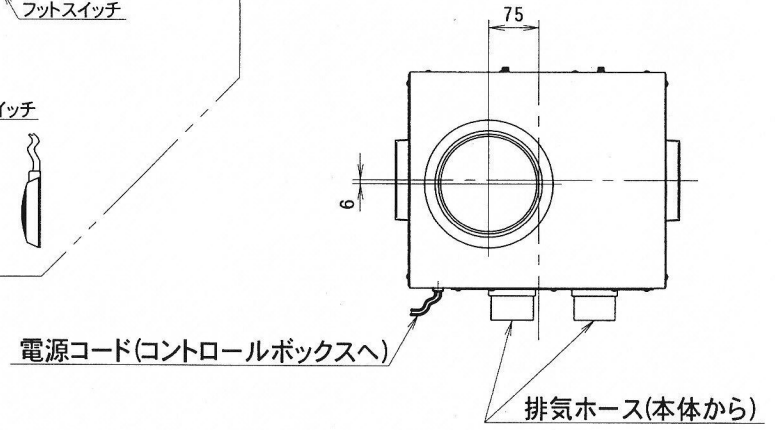

ホルムアルデヒド換気装置 PPF-1

給気ユニット

コントロールボックス

排気ユニット

2010.06.10